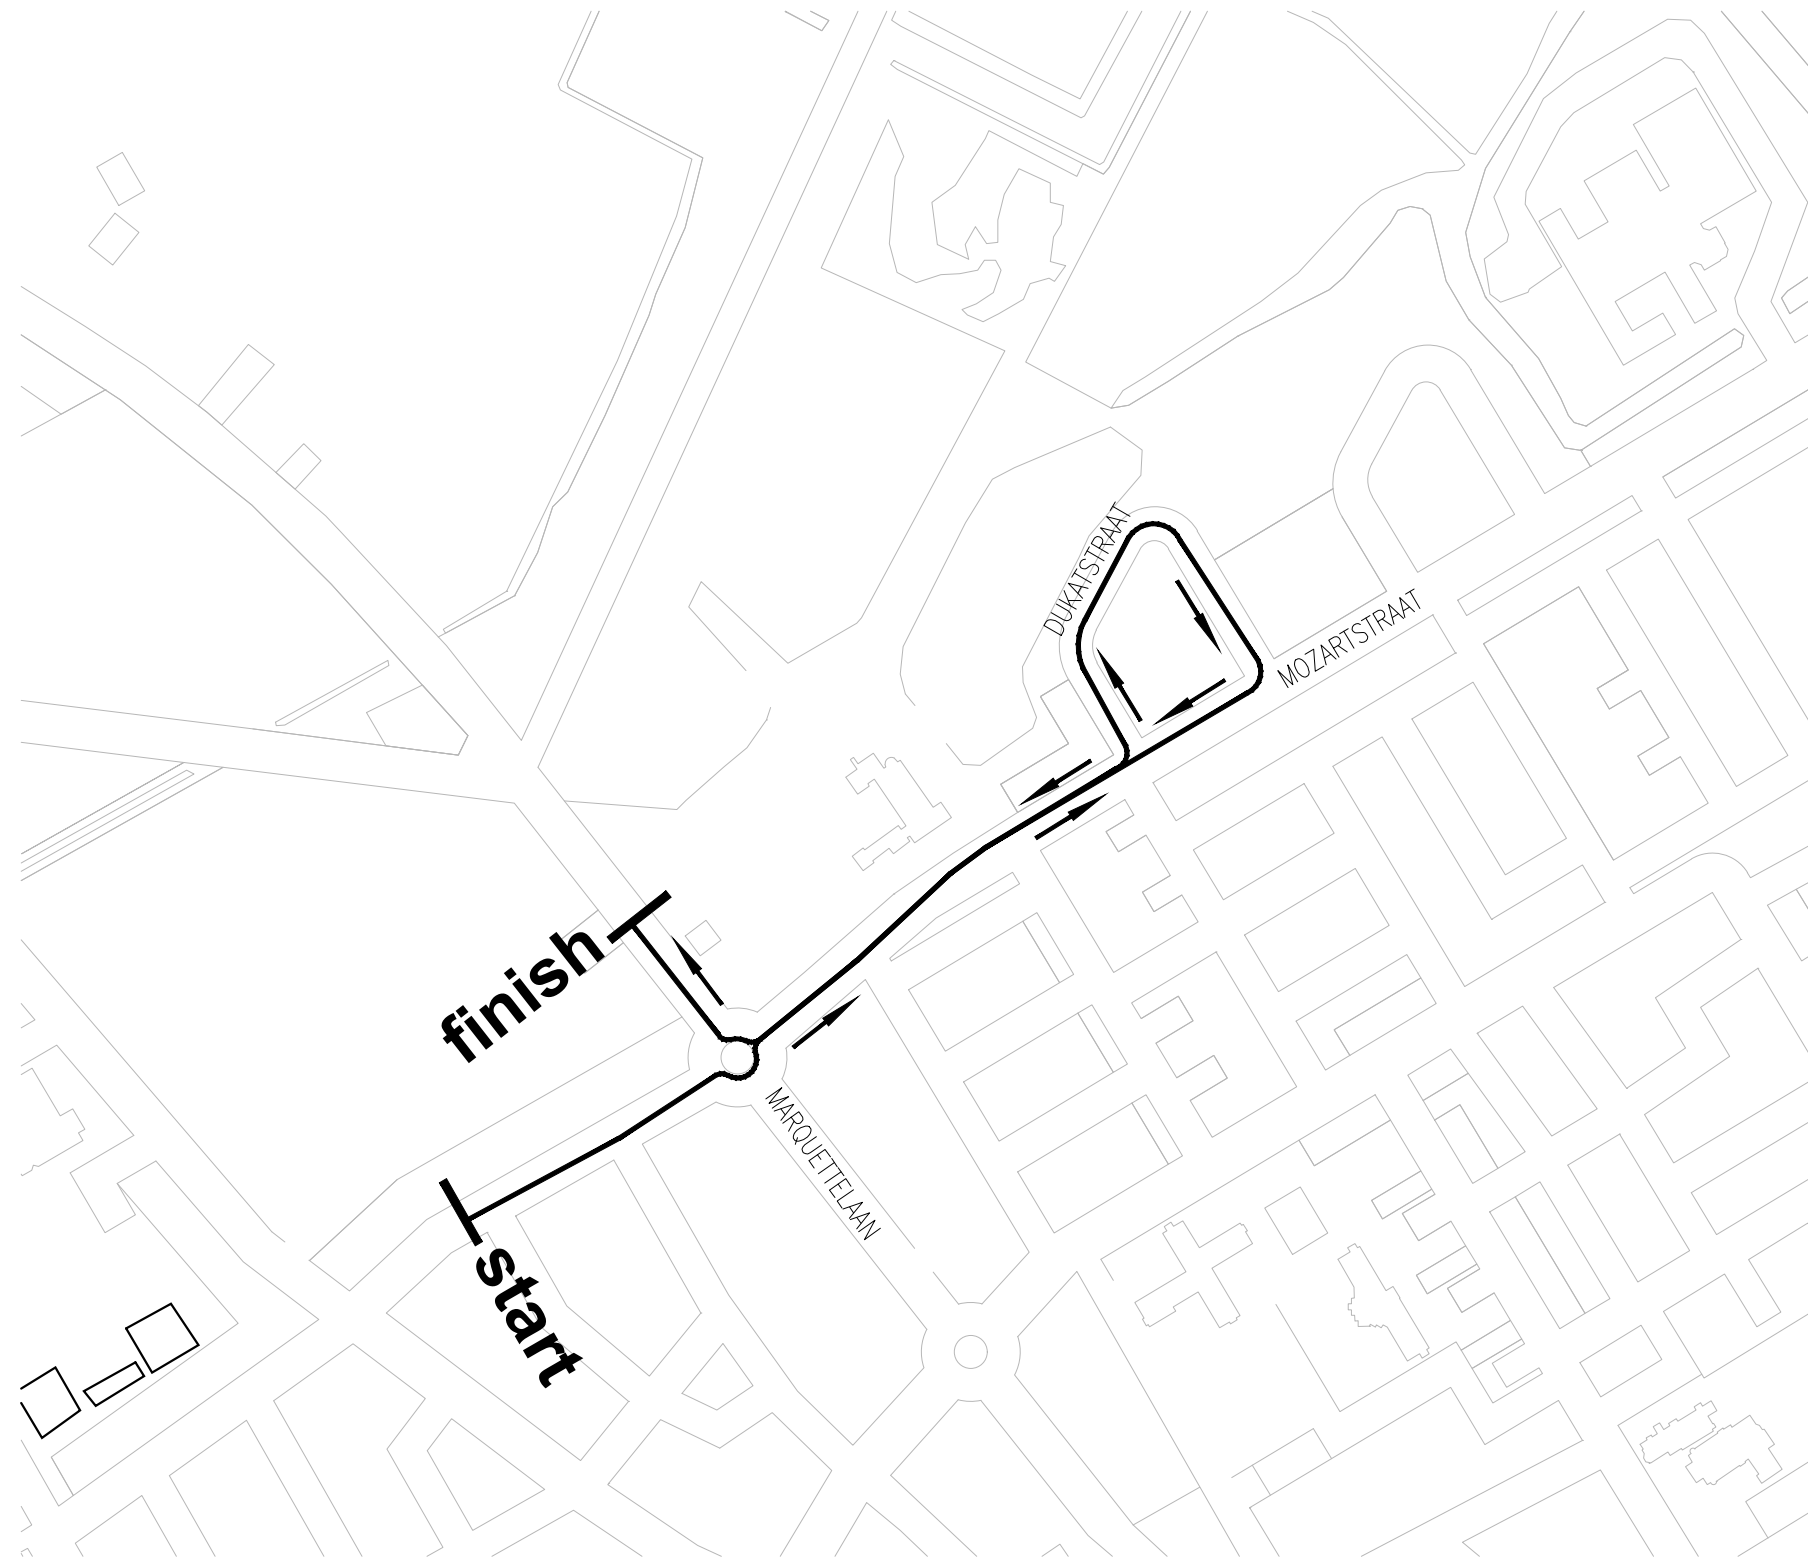

# parcours Tata Steel Marquetteloop 1300 meter

**start t/m 7 jaar om 10.15 uur    start t/m 12 jaar 10.45 uur**